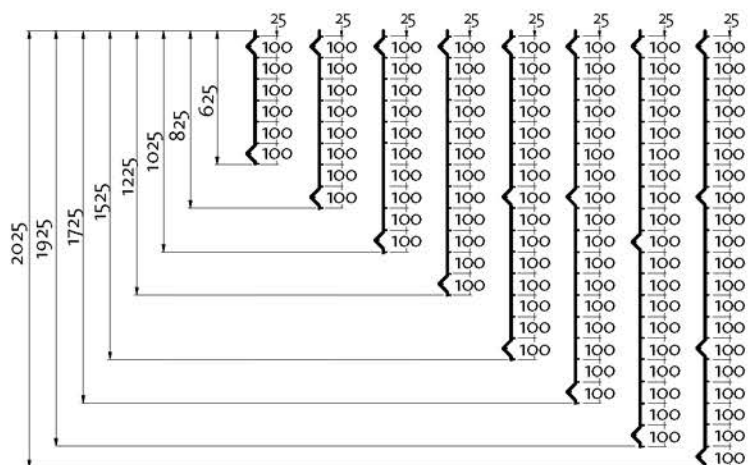

HERCULES® Plus

Con su gran rigidez, el panel HERCULES® Plus es ideal para zonas industriales.

GEOMETRÍAS HERCULES® PLUS

Diámetro en mm	Malla en mm	Longitud en mm	Altura en mm	Nº de pliegues	Postes complementarios
5,00	200 x 55	2500	625	2	EASYCLIP® PROFIX® HERCULES® QUICKFIX® 48 QUICKFIX® 80
			825	2	
			1025	2	
			1225	2	
			1525	3	
			1725	3	
		1925	3		
		2025	4		
		2500	2425	4	EASYCLIP® HERCULES® QUICKFIX® 80

BRICOHERCULES® Plus

Perfectamente adaptado a las zonas residenciales, asegurando una excelente relación calidad precio.

GEOMETRÍAS BRICOHERCULES® PLUS

Díámetro en mm	Malla en mm	Longitud en mm	Altura en mm	Nº de pliegues	Postes complementarios
4,00	100 x 55	2000 2500	625	2	EASYCLIP® PROFIX® HERCULES® QUICKFIX® 48 QUICKFIX® 80
			825	2	
			1025	2	
			1225	2	
			1525	3	
			1725	3	
			1925	3	
			2025	4	