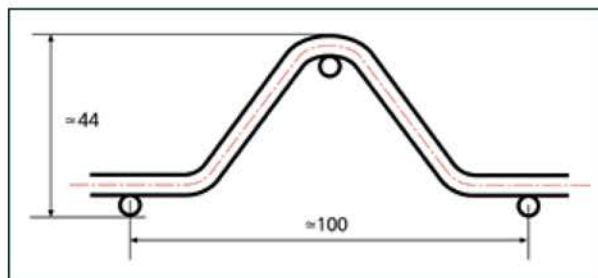

PLIEGUE PLUS