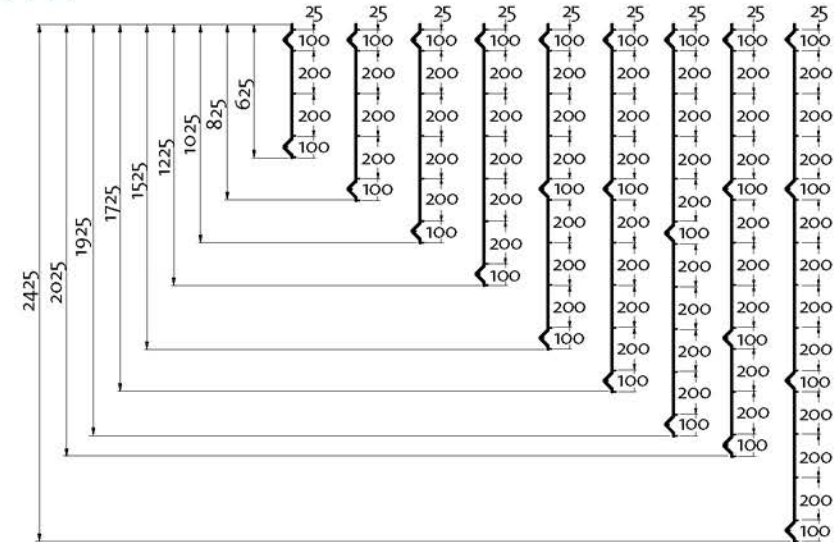

HERCULES® Plus

Con su gran rigidez, el panel HERCULES® Plus es ideal para zonas industriales.

GEOMETRÍAS HERCULES® PLUS

Diámetro en mm	Malla en mm	Longitud en mm	Altura en mm	Nº de pliegues	Postes complementarios
5,00	200 x 55	2500	625	2	EASYCLIP® PROFIX® HERCULES® QUICKFIX® 48 QUICKFIX® 80
			825	2	
			1025	2	
			1225	2	
			1525	3	
			1725	3	
		1925	3		
		2025	4		
		2500	2425	4	EASYCLIP® HERCULES® QUICKFIX® 80

BRICOHERCULES® Plus

Perfectamente adaptado a las zonas residenciales, asegurando una excelente relación calidad precio.

GEOMETRÍAS BRICOHERCULES® PLUS

Díámetro en mm	Malla en mm	Longitud en mm	Altura en mm	Nº de pliegues	Postes complementarios
4,00	100 x 55	2000 2500	625	2	EASYCLIP® PROFIX® HERCULES® QUICKFIX® 48 QUICKFIX® 80
			825	2	
			1025	2	
			1225	2	
			1525	3	
			1725	3	
			1925	3	
			2025	4	